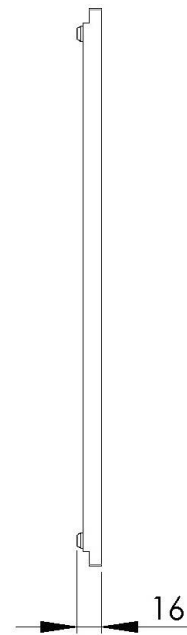

## Grille Black

Accessoires et compléments

Code: 8100 618

### DÉTAILS

Matériau Foster Black Composit

---

Accessoires éviers Grilles

---

Dimensions 42x39 cm

---

## DESSINS TECHNIQUES

8100 618

1 x Griglia black 8100 618 / 1 x Black grid 8100 618