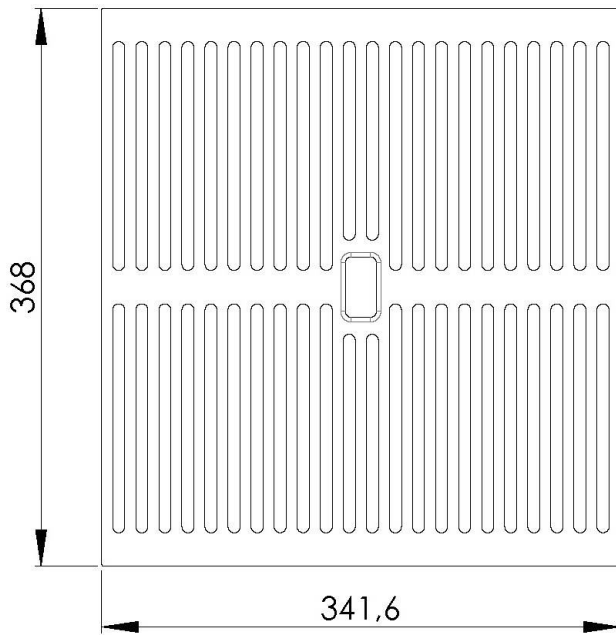

### DÉTAILS

Matériau Foster Black Composit

---

Accessoires éviers Grilles

---

Dimensions 42x39 cm

---

## DESSINS TECHNIQUES

8100 618

1 x Griglia black 8100 618 / 1 x Black grid 8100 618