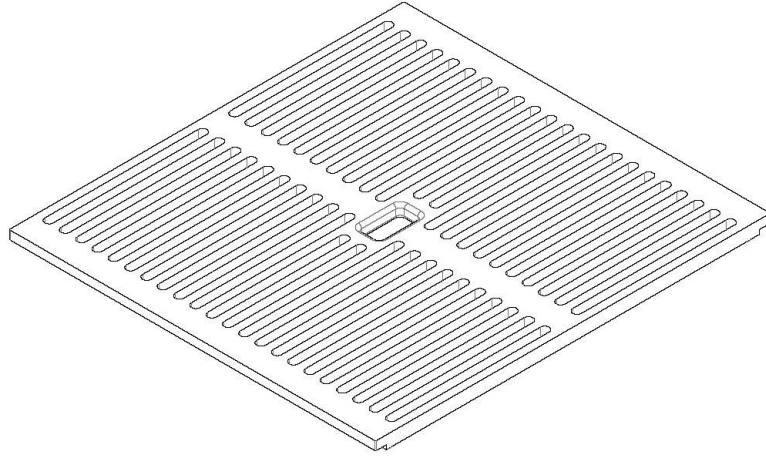

## Grille Black

Accessoires et compléments

Code: 8100 618

### DÉTAILS

Matériau Foster Black Composit

---

Accessoires éviers Grilles

---

Dimensions 42x39 cm

---

## DESSINS TECHNIQUES

8100 618

1 x Griglia black 8100 618 / 1 x Black grid 8100 618